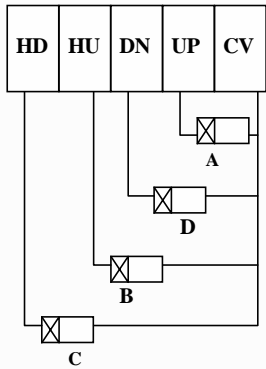

مثال :
ویتور سه شیر
WITUR

مثال :
بلین چهار شیر
**BLAIN
EV100**

یونیت سه شیر

یونیت چهار شیر

یونیت تک شیر

یونیت دو شیر

راهنمای سیم کشی شیرهای برقی

Title			البرز کنترل		
Size	Number	Revision			
A4	HYDVALVE				
Date:	15/01/16	Sheet of			
File:	E:\Mahmoud_\hydvalve.Sch	Drawn By:			