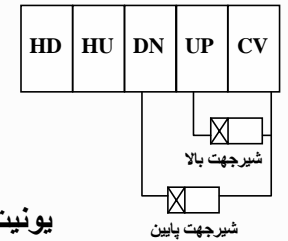

مثال :
ویتور سه شیر
WITUR

مثال :
بلین چهار شیر
**BLAIN
EV100**

یونیت سه شیر

یونیت چهار شیر

یونیت تک شیر

یونیت دو شیر

راهنمای سیم کشی شیرهای برقی

Title			البرز کنترل		
Size	Number	Revision			
A4	HYDVALVE				
Date:	15/01/16	Sheet of			
File:	E:\Mahmoud_\hydvalve.Sch	Drawn By:			