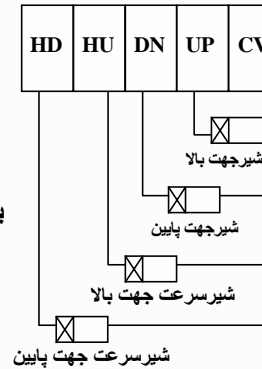

مثال :
ویتور سه شیر
WITUR

مثال :
بلین چهار شیر
**BLAIN
EV100**

یونیت سه شیر

یونیت چهار شیر

یونیت تک شیر

یونیت دو شیر

راهنمای سیم کشی شیرهای برقی

Title			البرز کنترل		
Size	Number	Revision			
A4	HYDVALVE				
Date:	15/01/16	Sheet of			
File:	E:\Mahmoud_\hydvalve.Sch	Drawn By:			